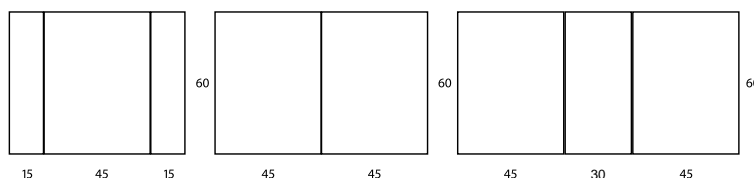

PANDORA *Luminaria* APOLO *Botiquines*

PANDORA LUMINARIA	
Cm.	Ref.
31	20005

* La luminaria Pandora puede colocarse sobre calquiera de nuestros espejos, botiquines e incluso directamente en la pared.

** Potencia eléctrica 5 W / Temperatura 5700 K / 655 lúmenes / Voltaje 127 V.

*** Acabado cromado brillante.

ATENEA *Toallero*

ATENEA TOALLERO	
Cm.	Ref.
38	60001

* El toallero Atenea solo es compatible con los modelos STYLE, VITALE, EASY, CONFORT Y NOVA.

** Accesorio sin taladro, no necesita elementos de fijación.

*** Material: Acero inoxidable, acabado cromado brillante.

**** Soporta hasta 5kg de peso.

Cm.	Botiquín	Ref.
45	1P F-13	33004
60	2P F-13	33003
75	3P F-13	33002
90	2P F-13	33001
120	3P F-13	33005

Sello Distribuidor:

Conjuntos completos compuestos por espejo, lavabo cerámico y gabinete. Torres, altos, botiquines, toallero y luminaria se venden por separado. Grifería no incluida

ROYOMEX®
inspiring bathrooms

Calla Sabadell 1584 A, Colonia San Juan Xalpa,
Iztapalapa, 09850 Ciudad de México - MEXICO
ventas@royomex.com www.royomex.com

Descarga PDF
del folleto

Atención al cliente:
Teléfono: 55 5442 7017