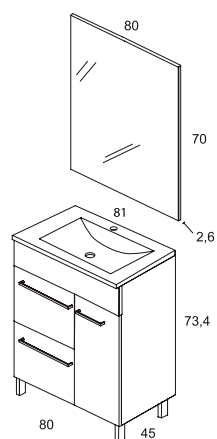

CONFORT Set 60 F-46 · 2C-1P
91113 **con lavabo Orbis**

CONFORT			
Cm.	Conjunto completo	Ref.	Ref.
60	2C-1P F-46	91111	91113
80	2C-1P F-46	91115	91117
Cm.	Conjunto sin espejo	Ref.	Ref.
60	2C-1P F-46	90111	90113
80	2C-1P F-46	90115	90117
Cm.	Torre	Ref.	Ref.
30	2P F-24	70005	70007
Cm.	Alto	Ref.	Ref.
50	2P F-15	71007	71003