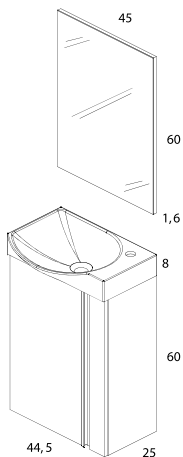

Acabados

Lavabo cerámico PETIT