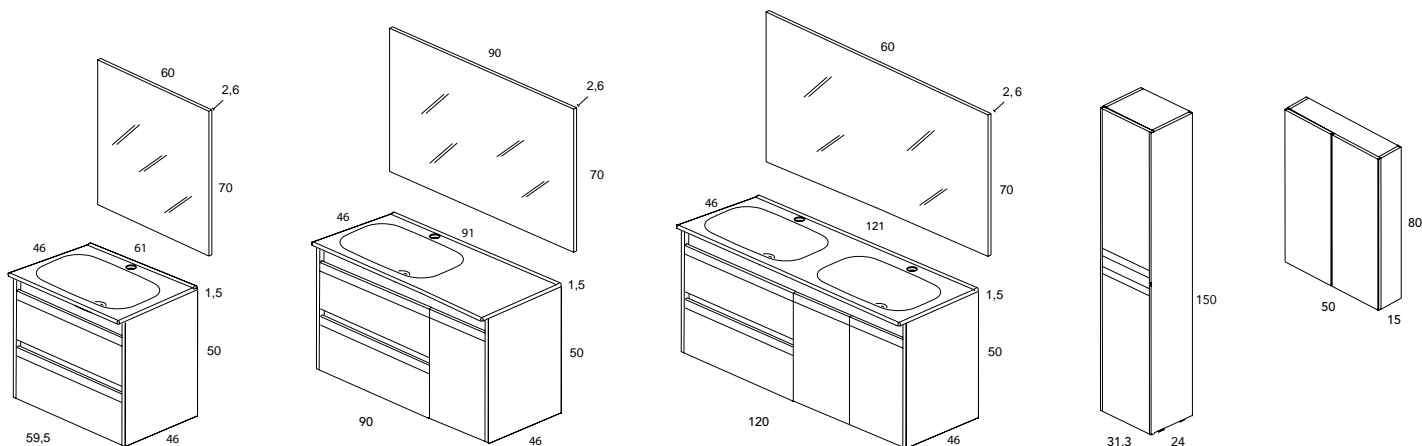

N°05

esbaño[®]

by Royo

STYLE | *Set 90 F-46 · 2C · 1P*
91353 **con lavabo Orbis**

STYLE | Set 120 F-46 · 2C · 2P
91358 con lavabo Orbis

STYLE | Set 120 F-46 · 2C · 2P
91374 con lavabo Orbis

STYLE *Set 60 F-46 · 2P*
91347 *con lavabo Orbis*

STYLE				
Cm.	Conjunto completo	Ref.	Ref.	Ref.
60	2P F-46	91349	91347	91348
60	2C F-46	91352	91350	91351
90	2C 1P F-46	91355	91353	91354
120	2C 2P F-46 2S	91358	91356	91357
120	2C 2P F-46 1S	91374	91372	91373
Cm.	Torre	Ref.	Ref.	Ref.
31	2P F-24	70041	70039	70040