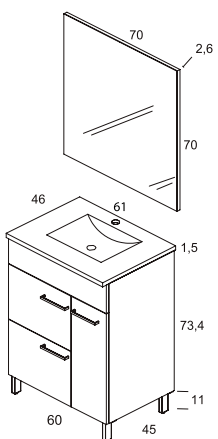

CONFORT Set 60 F-46 · 2C-1P
91113 **con lavabo Orbis**

CONFORT			
Cm.	Conjunto completo	Ref.	Ref.
60	2C-1P F-46	91111	91113
80	2C-1P F-46	91115	91117
Cm.	Conjunto sin espejo	Ref.	Ref.
60	2C-1P F-46	90111	90113
80	2C-1P F-46	90115	90117
Cm.	Torre	Ref.	Ref.
30	2P F-24	70005	70007
Cm.	Alto	Ref.	Ref.
50	2P F-15	71007	71003