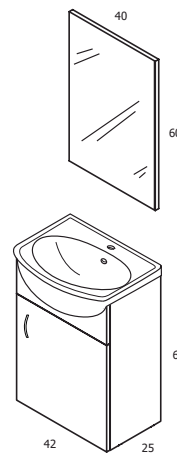

Acabados

Lavabo cerámico PETIT

NOVA

BASIC *Pack*

NOVA Set 60 F-46 · 2P
91324 con lavabo Orbis

BASIC Pack 45 F-25 · 1P
91325 con lavabo Polka

NOVA			
Cm.	Conjunto completo	Ref.	Ref.
60	2P F-46	91324	91323
Cm.	Conjunto sin espejo	Ref.	Ref.
60	2P F-46	90324	90323