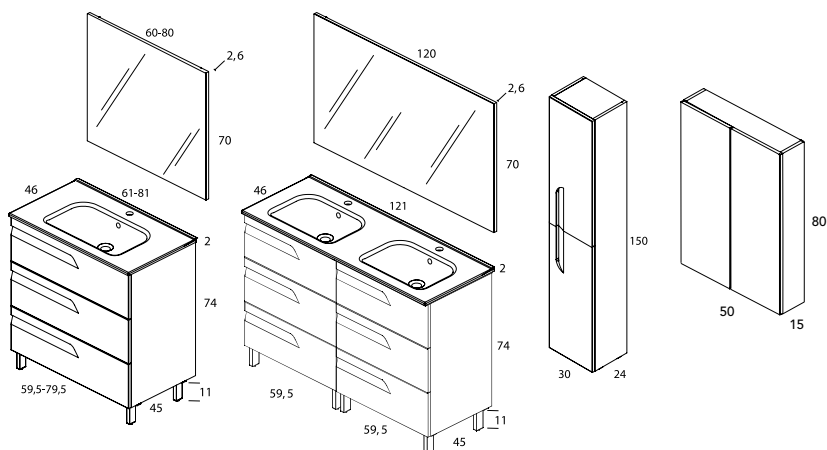

VITALE | *Set 80 F-46 · 2C*
91360 | **con lavabo Orbis**

Bandeja organizadora en el cajón superior

Alto auxiliar para un espacio mayor de almacenamiento

Detalle de cajón y ñnero del VITALE

Lavabo exclusivo ORBIS

VITALE | *Set 80 F-46 · 3C*
91276 | **con lavabo Orbis**

EASY 91370 *Set 80 F-46 · 2C*
con lavabo Orbis

EASY				
Cm.	Conjunto completo	Ref.	Ref.	Ref.
60	2C F-46	91369	91308	91322
80	2C F-46	91370	91311	91312
120	4C F-46	91371	91314	91315
Cm.	Conjunto sin espejo	Ref.	Ref.	Ref.
60	2C F-46	90369	90308	90322
80	2C F-46	90370	90311	90312
120	4C F-46	90371	90314	90315
Cm.	Torre	Ref.	Ref.	Ref.
30	2P F-24	70043	70034	70007
Cm.	Alto	Ref.	Ref.	Ref.
50	2P F-15	71005	71006	71003