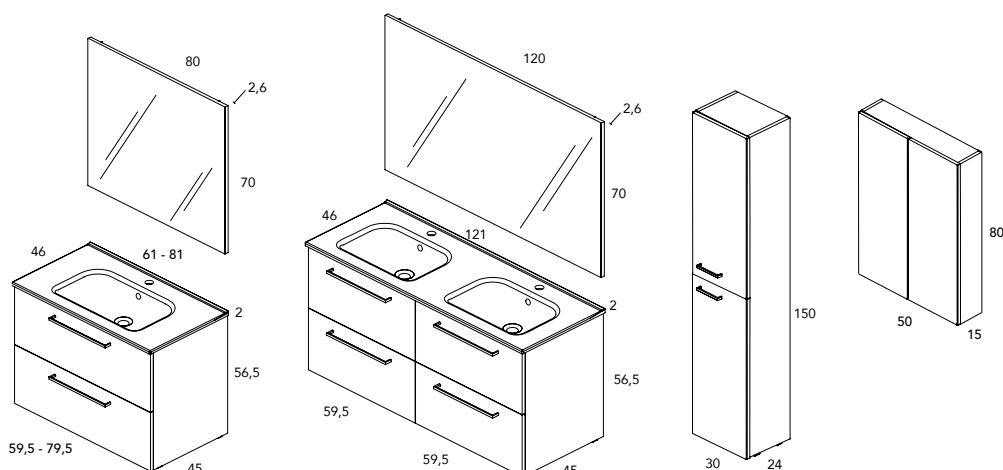

VITALE | *Set 80 F-46 · 3C*
91276 | **con lavabo Orbis**

EASY 91370 *Set 80 F-46 · 2C*
con lavabo Orbis

EASY				
Cm.	Conjunto completo	Ref.	Ref.	Ref.
60	2C F-46	91369	91308	91322
80	2C F-46	91370	91311	91312
120	4C F-46	91371	91314	91315
Cm.	Conjunto sin espejo	Ref.	Ref.	Ref.
60	2C F-46	90369	90308	90322
80	2C F-46	90370	90311	90312
120	4C F-46	90371	90314	90315
Cm.	Torre	Ref.	Ref.	Ref.
30	2P F-24	70043	70034	70007
Cm.	Alto	Ref.	Ref.	Ref.
50	2P F-15	71005	71006	71003