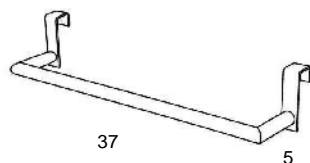

*** Acabado cromado brillante.

ATENEA *Toallero*

ATENEA TOALLERO	
Cm.	Ref.
38	60001

* El toallero Atenea solo es compatible con los modelos STYLE, VITALE, EASY, CONFORT Y NOVA.

** Accesorio sin taladro, no necesita elementos de fijación.