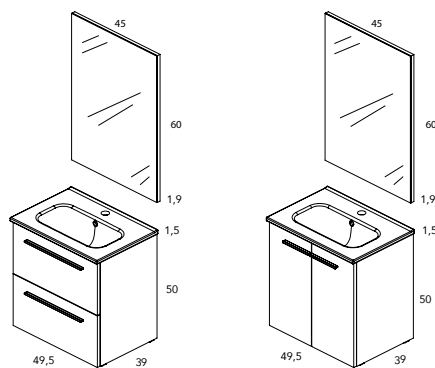

URBAN *Pack*

URBAN Pack 50 F-39 · 2C
91329 con lavabo Spirit

URBAN PACK			
Cm.	Conjunto completo	Ref.	Ref.
50	2P F-39	91328	91327
50	2C F-39	91330	91329
Cm.	Conjunto sin espejo	Ref.	Ref.
50	2P F-39	90328	90327
50	2C F-39	90330	90329

Acabados