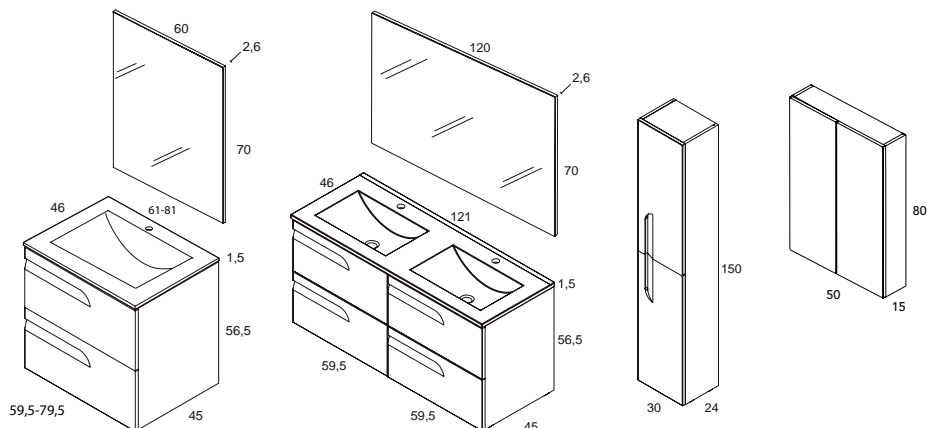

Acabados

STYLE | *Set 60 F-46 · 2C*
91351 | **con lavabo Orbis**

VITALE | *Set 120 F-46 · 4C*
91212 **con lavabo Orbis**

VITALE					
<i>Cm.</i>	<i>Conjunto completo</i>	<i>Ref.</i>	<i>Ref.</i>	<i>Ref.</i>	<i>Ref.</i>
60	2C F-46	91359	91104	91105	91106
80	2C F-46	91360	91108	91109	91110
120	4C F-46	91361	91211	91212	91213
<i>Cm.</i>	<i>Conjunto sin espejo</i>	<i>Ref.</i>	<i>Ref.</i>	<i>Ref.</i>	<i>Ref.</i>
60	2C F-46	90359	90104	90105	90106
80	2C F-46	90360	90108	90109	90110
120	4C F-46	90361	90211	90212	90213
<i>Cm.</i>	<i>Torre</i>	<i>Ref.</i>	<i>Ref.</i>	<i>Ref.</i>	<i>Ref.</i>
30	2P F-24	70042	70002	70003	70004
<i>Cm.</i>	<i>Alto</i>	<i>Ref.</i>	<i>Ref.</i>	<i>Ref.</i>	<i>Ref.</i>
50	2P F-15	71001	71002	71003	71004

VITALE | *Set 80 F-46 · 2C*
91360 | **con lavabo Orbis**

Bandeja organizadora en el cajón superior

Alto auxiliar para un espacio mayor de almacenamiento

Detalle de cajón y ñnero del VITALE

Lavabo exclusivo ORBIS