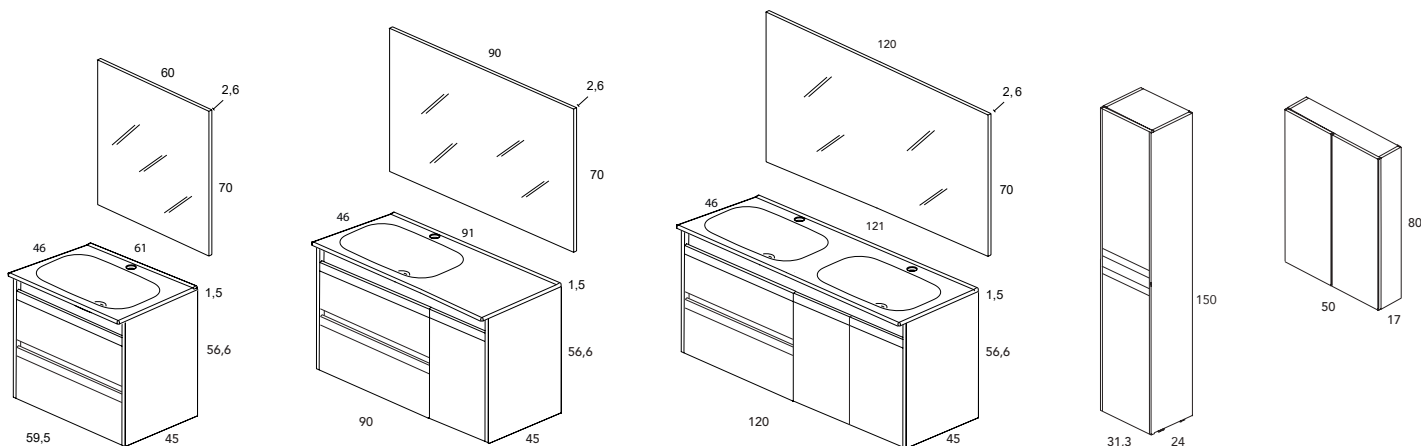

# esbaño<sup>®</sup>

by Royo

**STYLE** | *Set 90 F-46 · 2C · 1P*  
91353 | **con lavabo Orbis**

**STYLE** | Set 120 F-46 · 2C · 2P  
91358 con lavabo Orbis

**STYLE** | *Set 120 F-46 · 2C · 2P*  
91374 | **con lavabo Orbis**

**STYLE** *Set 60 F-46 · 2P*  
91347 *con lavabo Orbis*

STYLE				
<i>Cm.</i>	<i>Conjunto completo</i>	<i>Ref.</i>	<i>Ref.</i>	<i>Ref.</i>
60	2P F-46	91349	91347	91348
60	2C F-46	91352	91350	91351
90	2C 1P F-46	91355	91353	91354
120	2C 2P F-46 2S	91358	91356	91357
120	2C 2P F-46 1S	91374	91372	91373
<i>Cm.</i>	<i>Torre</i>	<i>Ref.</i>	<i>Ref.</i>	<i>Ref.</i>
31	2P F-24	70041	70039	70040