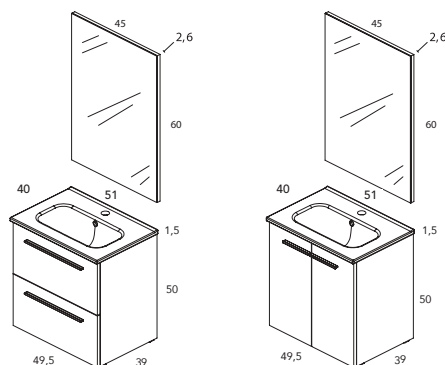

URBAN *Pack*

URBAN *Pack 50 F-39 · 2C*
91329 *con lavabo Spirit*

URBAN PACK			
Cm.	Conjunto completo	Ref.	Ref.
50	2P F-39	91328	91327
50	2C F-39	91330	91329
Cm.	Conjunto sin espejo	Ref.	Ref.
50	2P F-39	90328	90327
50	2C F-39	90330	90329

Detalle apertura cajones

Acabados

NOGAL TERRACOTA

LACA BLANCA

esbaño[®]
Rovo

URBAN Pack 50 F-39 · 2P
91328 con lavabo Spirit