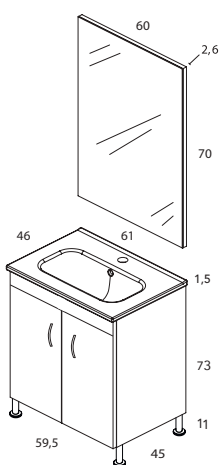

**NOVA** Set 60 F-46 · 2P  
91324 con lavabo Orbis

**BASIC** Pack 45 F-25 · 1P  
91325 con lavabo Polka

NOVA			
Cm.	Conjunto completo	Ref.	Ref.
60	2P F-46	91324	91323
Cm.	Conjunto sin espejo	Ref.	Ref.
60	2P F-46	90324	90323

BASIC PACK			
Cm.	Conjunto completo	Ref.	Ref.
45	1P F-25	91326	91325
Cm.	Conjunto sin espejo	Ref.	Ref.
45	1P F-25	90326	90325