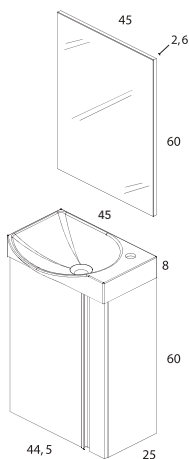

ELEGANCE *Pack*

ELEGANCE *Pack 45 F-25· 1P*
91237 **con lavabo Petit**

ELEGANCE PACK				
Cm.	Conjunto con lavabo Elegance	Ref.	Ref.	Ref.
45	1P F-25	91234	91236	91237
Cm.	Conjunto sin espejo	Ref.	Ref.	Ref.
45	1P F-25	90234	90236	90237

Acabados

Lavabo cerámico PETIT