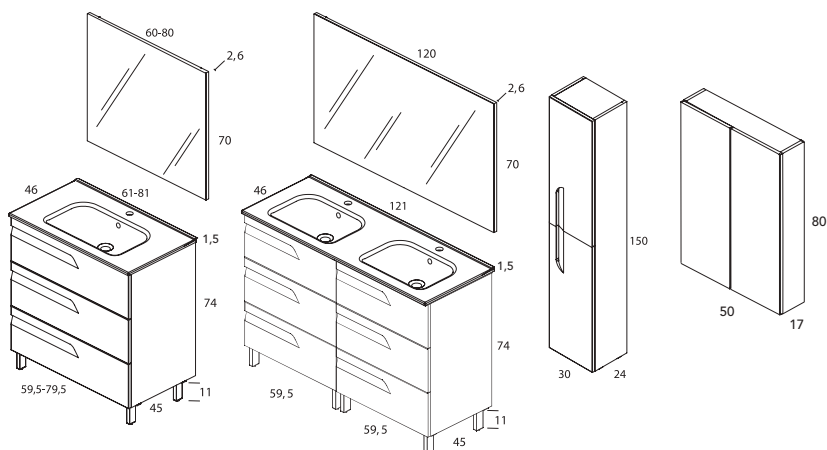

VITALE | Set 120 F-46 · 6C
91225 | con lavabo Orbis

VITALE Set 60 F-46 · 3C
91362 con lavabo Orbis

VITALE					
Cm.	Conjunto completo	Ref.	Ref.	Ref.	Ref.
60	3C F-46	91362	91271	91272	91273
80	3C F-46	91363	91275	91276	91277
120	6C F-46	91364	91223	91224	91225
Cm.	Conjunto sin espejo	Ref.	Ref.	Ref.	Ref.
60	3C F-46	90362	90271	90272	90273
80	3C F-46	90363	90275	90276	90277
120	6C F-46	90364	90223	90224	90225
Cm.	Torre	Ref.	Ref.	Ref.	Ref.
30	2P F-24	70042	70002	70003	70004
Cm.	Alto	Ref.	Ref.	Ref.	Ref.
50	2P F-15	71001	71002	71003	71004

VITALE | *Set 80 F-46 · 3C*
91276 **con lavabo Orbis**