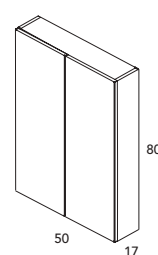

# CONFORT *collection F-46*

**CONFORT** Set 60 F-46 · 2C-1P  
91113 *con lavabo Orbis*

CONFORT			
<i>Cm.</i>	<i>Conjunto completo</i>	<i>Ref.</i>	<i>Ref.</i>
<b>60</b>	2C-1P F-46	91111	91113
<b>80</b>	2C-1P F-46	91115	91117
<i>Cm.</i>	<i>Conjunto sin espejo</i>	<i>Ref.</i>	<i>Ref.</i>
<b>60</b>	2C-1P F-46	90111	90113
<b>80</b>	2C-1P F-46	90115	90117
<i>Cm.</i>	<i>Torre</i>	<i>Ref.</i>	<i>Ref.</i>
<b>30</b>	2P F-24	70005	70007
<i>Cm.</i>	<i>Alto</i>	<i>Ref.</i>	<i>Ref.</i>
<b>50</b>	2P F-15	71007	71003

**CONFORT** | *Set 80 F-46 · 2C · 1P*  
91115 | **con lavabo Orbis**

**CONFORT** | *Torre 30 F-24 · 2P*  
70005

*Detalle Torre*

*Detalle apertura*

**Acabados**

ROBLE DAKAR

LACA BLANCA