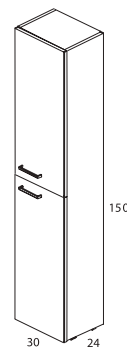

# CONFORT *collection F-46*

**CONFORT** Set 60 F-46 · 2C-1P  
91113 *con lavabo Orbis*

CONFORT			
<i>Cm.</i>	<i>Conjunto completo</i>	<i>Ref.</i>	<i>Ref.</i>
<b>60</b>	2C-1P F-46	91111	91113
<b>80</b>	2C-1P F-46	91115	91117
<i>Cm.</i>	<i>Conjunto sin espejo</i>	<i>Ref.</i>	<i>Ref.</i>
<b>60</b>	2C-1P F-46	90111	90113
<b>80</b>	2C-1P F-46	90115	90117
<i>Cm.</i>	<i>Torre</i>	<i>Ref.</i>	<i>Ref.</i>
<b>30</b>	2P F-24	70005	70007
<i>Cm.</i>	<i>Alto</i>	<i>Ref.</i>	<i>Ref.</i>
<b>50</b>	2P F-15	71007	71003

**CONFORT** | *Set 80 F-46 · 2C · 1P*  
91115 | **con lavabo Orbis**

**CONFORT** | *Torre 30 F-24 · 2P*  
70005

*Detalle Torre*

*Detalle apertura*

**Acabados**

ROBLE DAKAR

LACA BLANCA