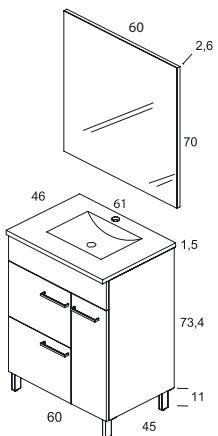

# CONFORT *collection F-46*

**CONFORT** Set 60 F-46 · 2C-1P  
91113 *con lavabo Orbis*

CONFORT			
<i>Cm.</i>	<i>Conjunto completo</i>	<i>Ref.</i>	<i>Ref.</i>
<b>60</b>	2C-1P F-46	91111	91113
<b>80</b>	2C-1P F-46	91115	91117
<i>Cm.</i>	<i>Conjunto sin espejo</i>	<i>Ref.</i>	<i>Ref.</i>
<b>60</b>	2C-1P F-46	90111	90113
<b>80</b>	2C-1P F-46	90115	90117
<i>Cm.</i>	<i>Torre</i>	<i>Ref.</i>	<i>Ref.</i>
<b>30</b>	2P F-24	70005	70007
<i>Cm.</i>	<i>Alto</i>	<i>Ref.</i>	<i>Ref.</i>
<b>50</b>	2P F-15	71007	71003

**CONFORT** | *Set 80 F-46 · 2C · 1P*  
91115 | **con lavabo Orbis**

**CONFORT** | *Torre 30 F-24 · 2P*  
70005

*Detalle Torre*

*Detalle apertura*

**Acabados**

ROBLE DAKAR

LACA BLANCA