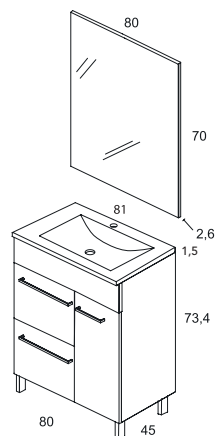

# CONFORT *collection F-46*

**CONFORT** Set 60 F-46 · 2C-1P  
91113 *con lavabo Orbis*

CONFORT			
<i>Cm.</i>	<i>Conjunto completo</i>	<i>Ref.</i>	<i>Ref.</i>
<b>60</b>	2C-1P F-46	91111	91113
<b>80</b>	2C-1P F-46	91115	91117
<i>Cm.</i>	<i>Conjunto sin espejo</i>	<i>Ref.</i>	<i>Ref.</i>
<b>60</b>	2C-1P F-46	90111	90113
<b>80</b>	2C-1P F-46	90115	90117
<i>Cm.</i>	<i>Torre</i>	<i>Ref.</i>	<i>Ref.</i>
<b>30</b>	2P F-24	70005	70007
<i>Cm.</i>	<i>Alto</i>	<i>Ref.</i>	<i>Ref.</i>
<b>50</b>	2P F-15	71007	71003

**CONFORT** | *Set 80 F-46 · 2C · 1P*  
91115 | **con lavabo Orbis**

**CONFORT** | *Torre 30 F-24 · 2P*  
70005

*Detalle Torre*

*Detalle apertura*

**Acabados**

ROBLE DAKAR

LACA BLANCA