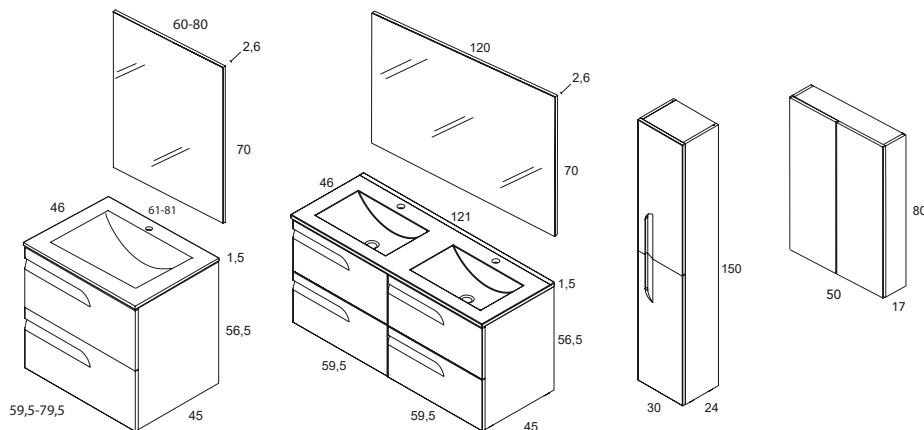

VITALE | *Set 120 F-46 · 4C*
91212 **con lavabo Orbis**

VITALE					
					
<i>Cm.</i>	<i>Conjunto completo</i>	<i>Ref.</i>	<i>Ref.</i>	<i>Ref.</i>	<i>Ref.</i>
60	2C F-46	91359	91104	91105	91106
80	2C F-46	91360	91108	91109	91110
120	4C F-46	91361	91211	91212	91213
<i>Cm.</i>	<i>Conjunto sin espejo</i>	<i>Ref.</i>	<i>Ref.</i>	<i>Ref.</i>	<i>Ref.</i>
60	2C F-46	90359	90104	90105	90106
80	2C F-46	90360	90108	90109	90110
120	4C F-46	90361	90211	90212	90213
<i>Cm.</i>	<i>Torre</i>	<i>Ref.</i>	<i>Ref.</i>	<i>Ref.</i>	<i>Ref.</i>
30	2P F-24	70042	70002	70003	70004
<i>Cm.</i>	<i>Alto</i>	<i>Ref.</i>	<i>Ref.</i>	<i>Ref.</i>	<i>Ref.</i>
50	2P F-15	71001	71002	71003	71004

VITALE | *Set 80 F-46 · 3C*
91276 | **con lavabo Orbis**