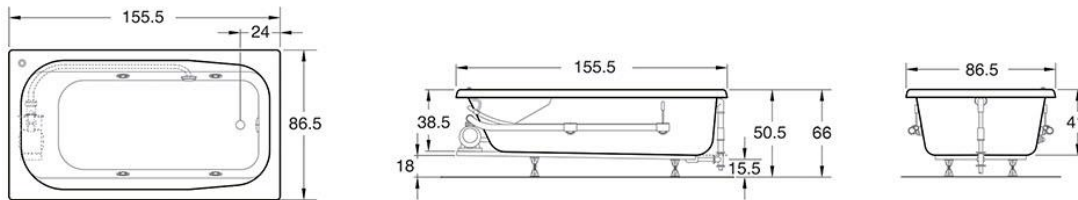

Barcelona

- Con Hidromasaje 6035
- Sin Hidromasaje 6235
- Con Hidromasaje, con faldón 60135
- Sin Hidromasaje, con faldón 61223

Especificaciones

155.5 x 86.5 x 41 cm
145 lts mínimo para operar

Accesorios

- 1 botón neumático
- 2 tomas de aire
- 4 superjets
- 1 desagüe*
- 1 rebosadero*
- 1 motobomba de 7.5 amps.

* sólo en bañeras con Hidromasaje   **acabado blanco y marfil   ***acabado blanco, marfil y cromo

Accesorios Opcionales

- Cascada de acrílico
- Cascada cromada
- Sistema de recirculación y calentamiento de agua (Disponible en bañeras sin Hidromasaje o con blower)
- Mezcladora con manerales de acrílico
- Manija cromada
- Cabecera de descanso
- Botón digital de encendido
- Ozonificador
- Calentador eléctrico
- Faldón

aromaterapia   acvairis de baño

Medidas

Colores

FORMACRYL DE MÉXICO, S.A.
www.formacryl.com.mx, e-mail: tinas@formacryl.com.mx