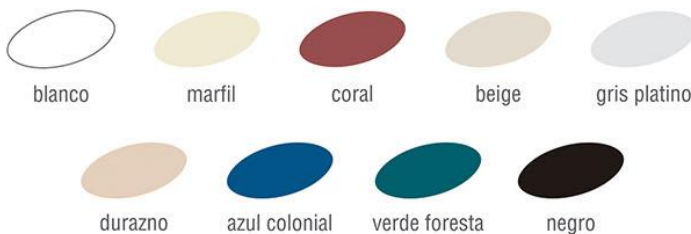

Colores

FORMACRYL DE MÉXICO, S.A.
www.formacryl.com.mx, e-mail: tinas@formacryl.com.mx