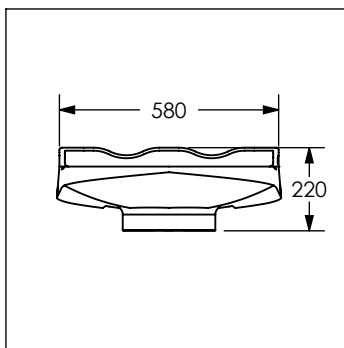

52616022

Lavabo 4" color blanco ROYALTY II®

No	Código	Descripción
1	59527005	Soporte para lavabo, pedestal o mingitorio ORION

Cotas en milímetros

Cotas en milímetros