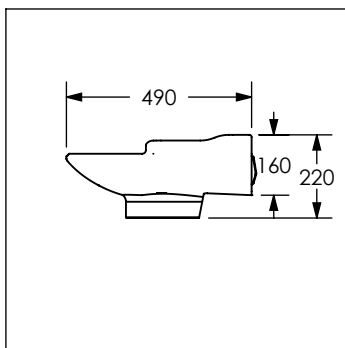

52616022

Lavabo 4" color blanco ROYALTY II®

No	Código	Descripción
1	59527005	Soporte para lavabo, pedestal o mingitorio ORION

Cotas en milímetros

Cotas en milímetros