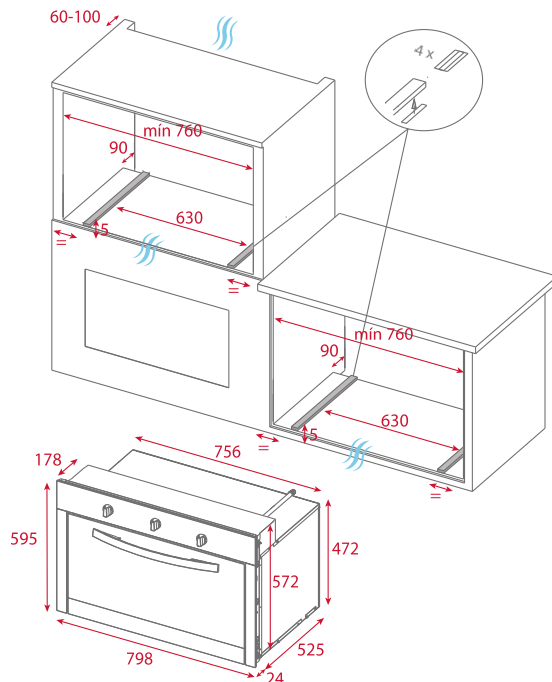

Bandeja profunda con esmalte Crystal Clean®

Potencia nominal máxima (gas): 4,000 W (13,648 BTU)

Potencia nominal máxima (eléctrica): 1,998 W

Voltaje: 127 V~

Frecuencia: 60 Hz

Peso: 40 kg

Dimensiones

Cavidad (Alto/Ancho/Fondo): 308/615/388 mm

Exterior (Alto/Ancho/Fondo): 595/798/549 mm

Peso bruto: 47 kg
Empaque: 910/685/655 mm
Código: 41596005
EAN: 8421152155202