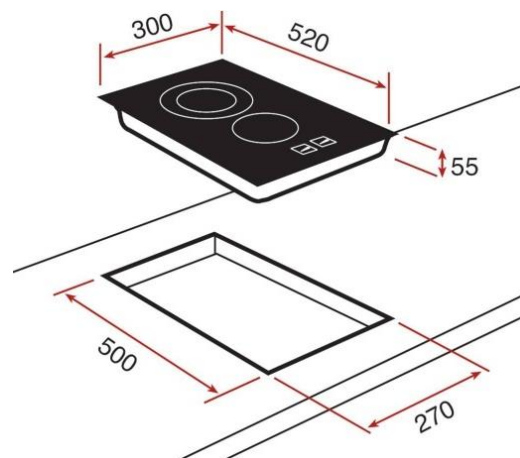

Zonas de cocción:

- 1 placa High Light (ø 145 mm): 1,200 W

- 1 placa doble circuito High Light (ø 120/180 mm): 700/1,700 W

Indicadores de calor residual

Potencia nominal máxima: 2,900 W

Voltaje: 220-240V~

Frecuencia: 50/60 Hz

Peso: 4.2 kg

Dimensiones

Exterior (Alto/Ancho/Fondo): 55/300/520 mm

Peso bruto: 5.16 kg  
Empaque: 105/339/560 mm  
Código: 40204370  
EAN: 8421152153482