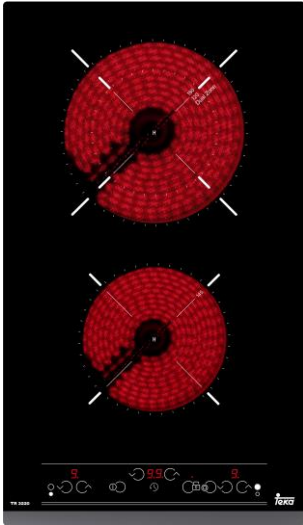

# TR 3220

Parrilla vitroceramica electrica

**\_TOTAL**

**TEKA**

Touch control con sensores acústicos

Bloqueo de seguridad

Programación del tiempo de cocción hasta 99 minutos con alarma acústica (posibilidad de programar todas las zonas de cocción a la vez)

Zonas de cocción:

- 1 placa High Light (ø 145 mm): 1,200 W

- 1 placa doble circuito High Light (ø 120/180 mm): 700/1,700 W

Indicadores de calor residual

Potencia nominal máxima: 2,900 W

Voltaje: 220-240V~

Frecuencia: 50/60 Hz

Peso: 4.2 kg

Dimensiones

Exterior (Alto/Ancho/Fondo): 55/300/520 mm

Peso bruto: 5.16 kg  
Empaque: 105/339/560 mm  
Código: 40204370  
EAN: 8421152153482