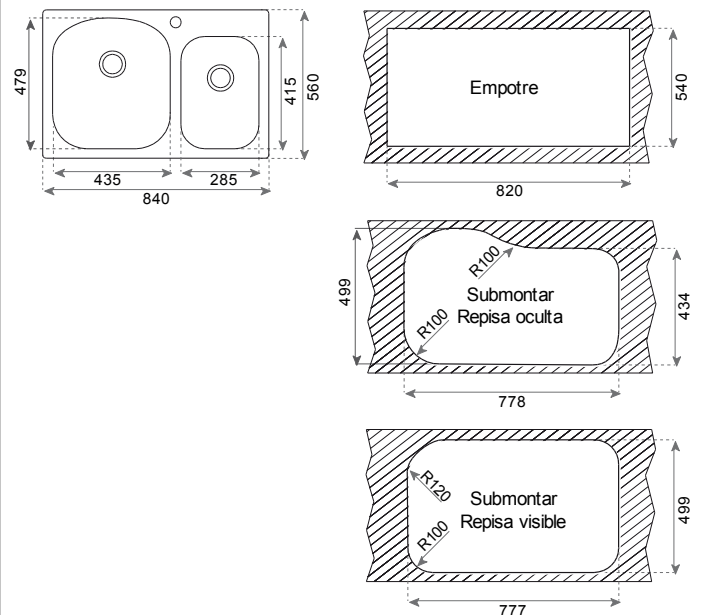

## DM 33.22 2C 9"

Material: Acero inoxidable

Acabado: Pulido

Instalación: Dual mount (Empotrar/Submontar)

Ancho de la base: > 90 cm

Desagüe: 3 1/2"

Perforación para grifería: 1

Calibre: 19

### Dimensiones

Exterior (Largo/Alto): 840 x 560 mm (33" x 22")

Cubeta (Largo/Ancho/Profundo): 435 x 479 x 228 mm

Cubeta Auxiliar (Largo/Ancho/Profundo): 285 x 415 x 204 mm

## AMERICA PLUS 880

Acabado: tipo acero inoxidable

Maneral extraíble

Funciones: Regadera y chorro

Regadera con fácil limpieza anti-cal

Cartucho cerámico de gran duración

Incluye mangueras de alimentación flexibles

## ACCESORIOS

Canastilla para cubeta

Escurreedor de platos

ContraCanastas TKM (X2)

Peso bruto: 12.77 kg  
Empaque: 843/571/233  
Código: 40136912  
EAN: 8421152149867