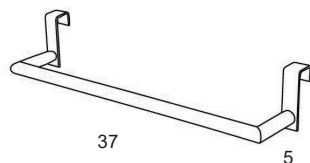

PANDORA *Luminaria* APOLO *Botiquines*

PANDORA LUMINARIA	
Cm.	Ref.
31	20005

* La luminaria Pandora puede colocarse sobre calquera de nuestros espejos, botiquines e incluso directamente en la pared.

** Potencia eléctrica 12 W / Temperatura 5700 K / 655 lúmenes / Voltaje 127 V. Acabado cromado.

ATENEA *Toallero*

ATENEA TOALLERO	
Cm.	Ref.
38	60001

APOLO BOTIQUÍN
(Con espejo)

Cm.	Botiquín	Ref.
45	1P F-15	33004
60	2P F-15	33003
75	3P F-15	33002
90	2P F-15	33001
120	3P F-15	33005

El toallero Atenea solo es compatible con los modelos STYLE, VITALE, EASY, CONFORT Y NOVA. Accesorio sin taladro, no necesita elementos de fijación. Material: Acero inoxidable. Soporta hasta 5kg de peso. Acabado cromado.