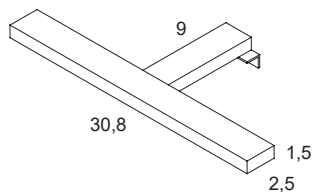

PANDORA *Luminaria* APOLO *Botiquines*

PANDORA LUMINARIA	
Cm.	Ref.
31	20005

* La luminaria Pandora puede colocarse sobre calquera de nuestros espejos, botiquines e incluso directamente en la pared.

** Potencia eléctrica 12 W / Temperatura 5700 K / 655 lúmenes / Voltaje 127 V. Acabado cromado.

ATENEA *Toallero*

ATENEA TOALLERO	
Cm.	Ref.
38	60001

APOLO BOTIQUÍN
(Con espejo)

Cm.	Botiquín	Ref.
45	1P F-15	33004
60	2P F-15	33003
75	3P F-15	33002
90	2P F-15	33001
120	3P F-15	33005

El toallero Atenea solo es compatible con los modelos STYLE, VITALE, EASY, CONFORT Y NOVA. Accesorio sin taladro, no necesita elementos de fijación. Material: Acero inoxidable. Soporta hasta 5kg de peso. Acabado cromado.