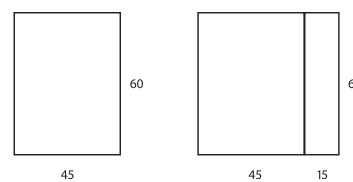

ATENEA *Toallero*

ATENEA TOALLERO	
Cm.	Ref.
38	60001

APOLO BOTIQUÍN
(Con espejo)

Cm.	Botiquín	Ref.
45	1P F-15	33004
60	2P F-15	33003
75	3P F-15	33002
90	2P F-15	33001
120	3P F-15	33005

El toallero Atenea solo es compatible con los modelos STYLE, VITALE, EASY, CONFORT Y NOVA. Accesorio sin taladro, no necesita elementos de fijación. Material: Acero inoxidable. Soporta hasta 5kg de peso. Acabado cromado.