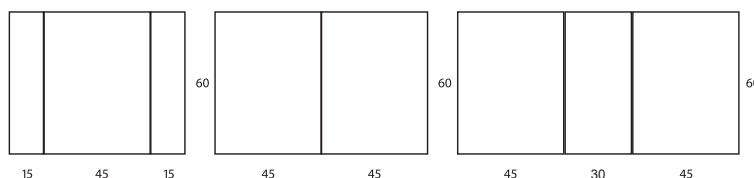

ATENEA *Toallero*

ATENEA TOALLERO	
Cm.	Ref.
38	60001

APOLO BOTIQUÍN
(Con espejo)

Cm.	Botiquín	Ref.
45	1P F-15	33004
60	2P F-15	33003
75	3P F-15	33002
90	2P F-15	33001
120	3P F-15	33005

El toallero Atenea solo es compatible con los modelos STYLE, VITALE, EASY, CONFORT Y NOVA. Accesorio sin taladro, no necesita elementos de fijación. Material: Acero inoxidable. Soporta hasta 5kg de peso. Acabado cromado.