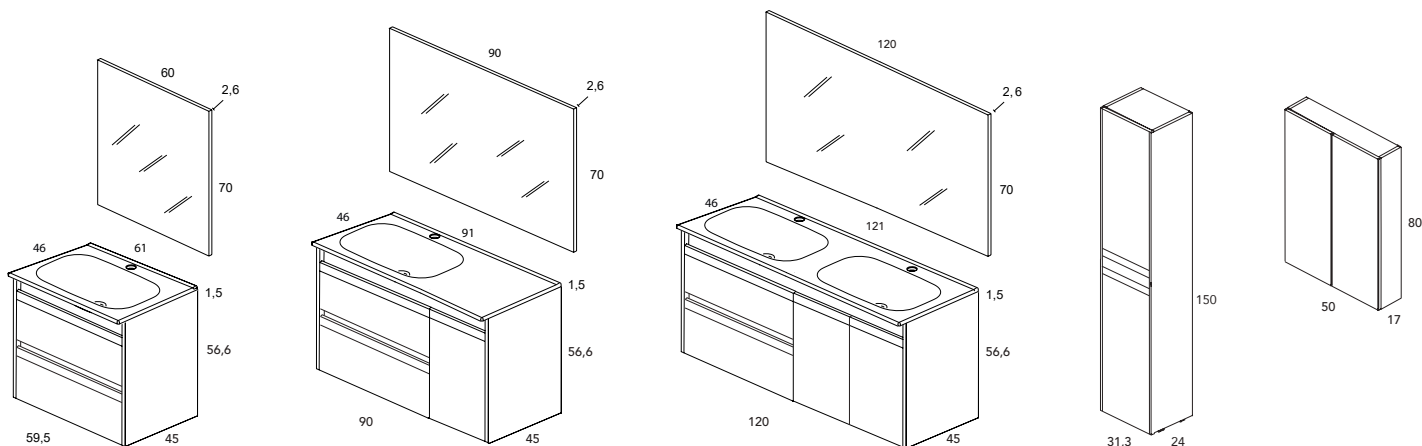

N°05

esbaño[®]

by Royo

STYLE | *Set 90 F-46 · 2C · 1P*
91353 | **con lavabo Orbis**

STYLE | Set 120 F-46 · 2C · 2P
91358 con lavabo Orbis

STYLE | *Set 120 F-46 · 2C · 2P*
91374 | **con lavabo Orbis**

STYLE *Set 60 F-46 · 2P*
91347 *con lavabo Orbis*

STYLE				
Cm.	Conjunto completo	Ref.	Ref.	Ref.
60	2P F-46	91349	91347	91348
60	2C F-46	91352	91350	91351
90	2C 1P F-46	91355	91353	91354
120	2C 2P F-46 2S	91358	91356	91357
120	2C 2P F-46 1S	91374	91372	91373
Cm.	Torre	Ref.	Ref.	Ref.
31	2P F-24	70041	70039	70040

STYLE				
Cm.	Conjunto sin espejo	Ref.	Ref.	Ref.
60	2P F-46	90349	90347	90348
60	2C F-46	90352	90350	90351
90	2C 1P F-46	90355	90353	90354
120	2C 2P F-46 2S	90358	90356	90357
120	2C 2P F-46 1S	90374	90372	90373
Cm.	Alto	Ref.	Ref.	Ref.
50	2P F-15	71008	71003	71004