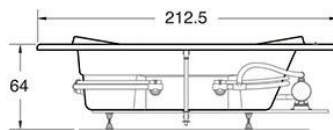

Corner

• Con Hidromasaje 205 • Sin Hidromasaje, con manija 215

Especificaciones

151.5 x 151.5 cm (laterales)
212.5 x 154.5 x 48.5 cm
190 lts mínimo para operar

Accesorios

- 1 botón neumático
- 2 controles de aire
- 6 sensajets
- 1 manija curva
- 1 desagüe*
- 1 rebosadero*
- 1 motobomba de 7.5 amps.

* sólo en bañeras con Hidromasaje

**acabado blanco y marfil

***acabado blanco, marfil y cromo

Accesorios Opcionales

- Cascada de acrílico
- Fuente de Trevi
- Sistema de recirculación y calentamiento de agua (Disponible en bañeras sin Hidromasaje o con blower)
- Mezcladora con manerales de acrílico
- Manija de acrílico (se fabrica en color blanco, gris y marfil)
- Botón digital de encendido
- Ozonificador
- Calentador eléctrico
- Desagüe de lujo

aromaterapia

acuairis
de bañeras

air massage
animatral

Medidas

Colores

FORMACRYL DE MÉXICO, S.A.

www.formacryl.com.mx, e-mail: tinas@formacryl.com.mx