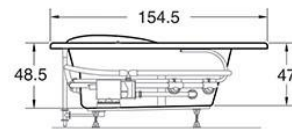

Corner

• Con Hidromasaje 205 • Sin Hidromasaje, con manija 215

Especificaciones

151.5 x 151.5 cm (laterales)
212.5 x 154.5 x 48.5 cm
190 lts mínimo para operar

Accesorios

- 1 botón neumático
- 2 controles de aire
- 6 sensajets
- 1 manija curva
- 1 desagüe*
- 1 rebosadero*
- 1 motobomba de 7.5 amps.

* sólo en bañeras con Hidromasaje

**acabado blanco y marfil

***acabado blanco, marfil y cromo

Accesorios Opcionales

- Cascada de acrílico
- Fuente de Trevi
- Sistema de recirculación y calentamiento de agua (Disponible en bañeras sin Hidromasaje o con blower)
- Mezcladora con manerales de acrílico
- Manija de acrílico (se fabrica en color blanco, gris y marfil)
- Botón digital de encendido
- Ozonificador
- Calentador eléctrico
- Desagüe de lujo

aromaterapia

acuairis
de bañeras

air massage
animatral

Medidas

Colores

FORMACRYL DE MÉXICO, S.A.

www.formacryl.com.mx, e-mail: tinas@formacryl.com.mx