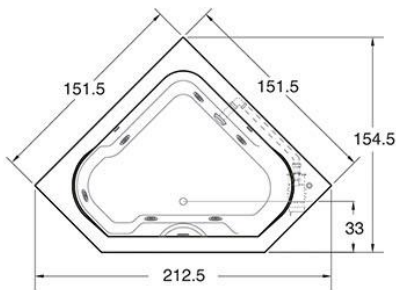

Corner

• Con Hidromasaje 205 • Sin Hidromasaje, con manija 215

Especificaciones

151.5 x 151.5 cm (laterales)
212.5 x 154.5 x 48.5 cm
190 lts mínimo para operar

Accesorios

- 1 botón neumático
- 2 controles de aire
- 6 sensajets
- 1 manija curva
- 1 desagüe*
- 1 rebosadero*
- 1 motobomba de 7.5 amps.

* sólo en bañeras con Hidromasaje

**acabado blanco y marfil

***acabado blanco, marfil y cromo

Accesorios Opcionales

- Cascada de acrílico
- Fuente de Trevi
- Sistema de recirculación y calentamiento de agua (Disponible en bañeras sin Hidromasaje o con blower)
- Mezcladora con manerales de acrílico
- Manija de acrílico (se fabrica en color blanco, gris y marfil)
- Botón digital de encendido
- Ozonificador
- Calentador eléctrico
- Desagüe de lujo

aromaterapia

acuairis
de bañeras

air massage
animatral

Medidas

Colores

FORMACRYL DE MÉXICO, S.A.

www.formacryl.com.mx, e-mail: tinas@formacryl.com.mx