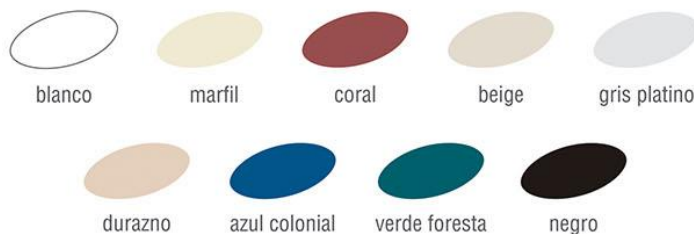

aromaterapia

acuairis
de bañeras

air massage
animatral

Medidas

Colores

FORMACRYL DE MÉXICO, S.A.

www.formacryl.com.mx, e-mail: tinas@formacryl.com.mx