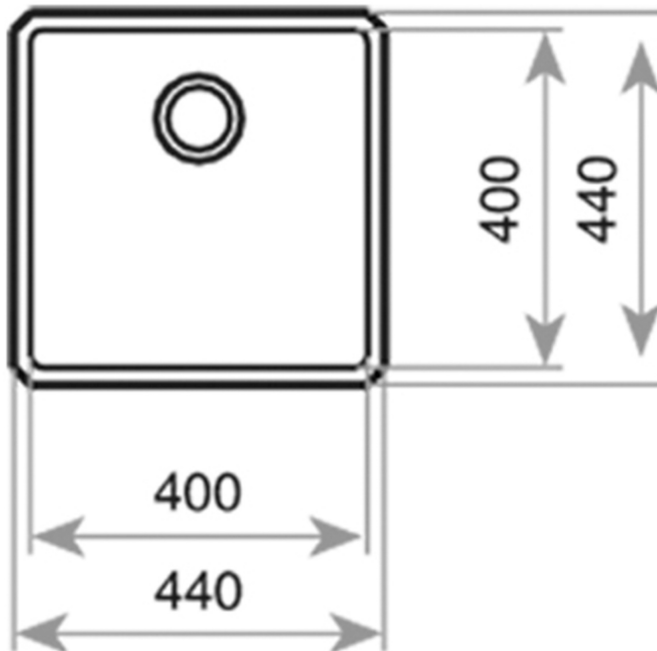

Ancho de la base: > 50 cm

Desagüe: 3 ½"

Calibre: 18

Silentsmart (reduce 50% el ruido)

Incluye:

-ContraCANASTA con rebosadero y tapa decorativa

-Grapas para instalación

Peso: 3.48 kg

Dimensiones

Exterior (Largo/Ancho): 440 x 440 mm

Cubeta (Largo/Ancho/Profundo): 400 x 400 x 200 mm

DIMENSIONES

Altura del producto (mm):

Anchura del producto (mm):

440

Profundidad del producto

(mm): 200

Longitud del producto (mm):

440

Peso del producto (Kg): 3,48

ESPECIFICACIONES TÉCNICAS

CUBETA PRINCIPAL

Longitud de la cubeta principal: 400

Anchura de la cubeta principal: 400

Profundidad de la cubeta principal: 200

OTRAS CARACTERÍSTICAS

Material: Acero inoxidable

Tipo de instalación: Submontar

Tipo de orificio de válvula: 3½"

OTROS

Base (cm): 50

DISPOSICIÓN DEL FREGADERO